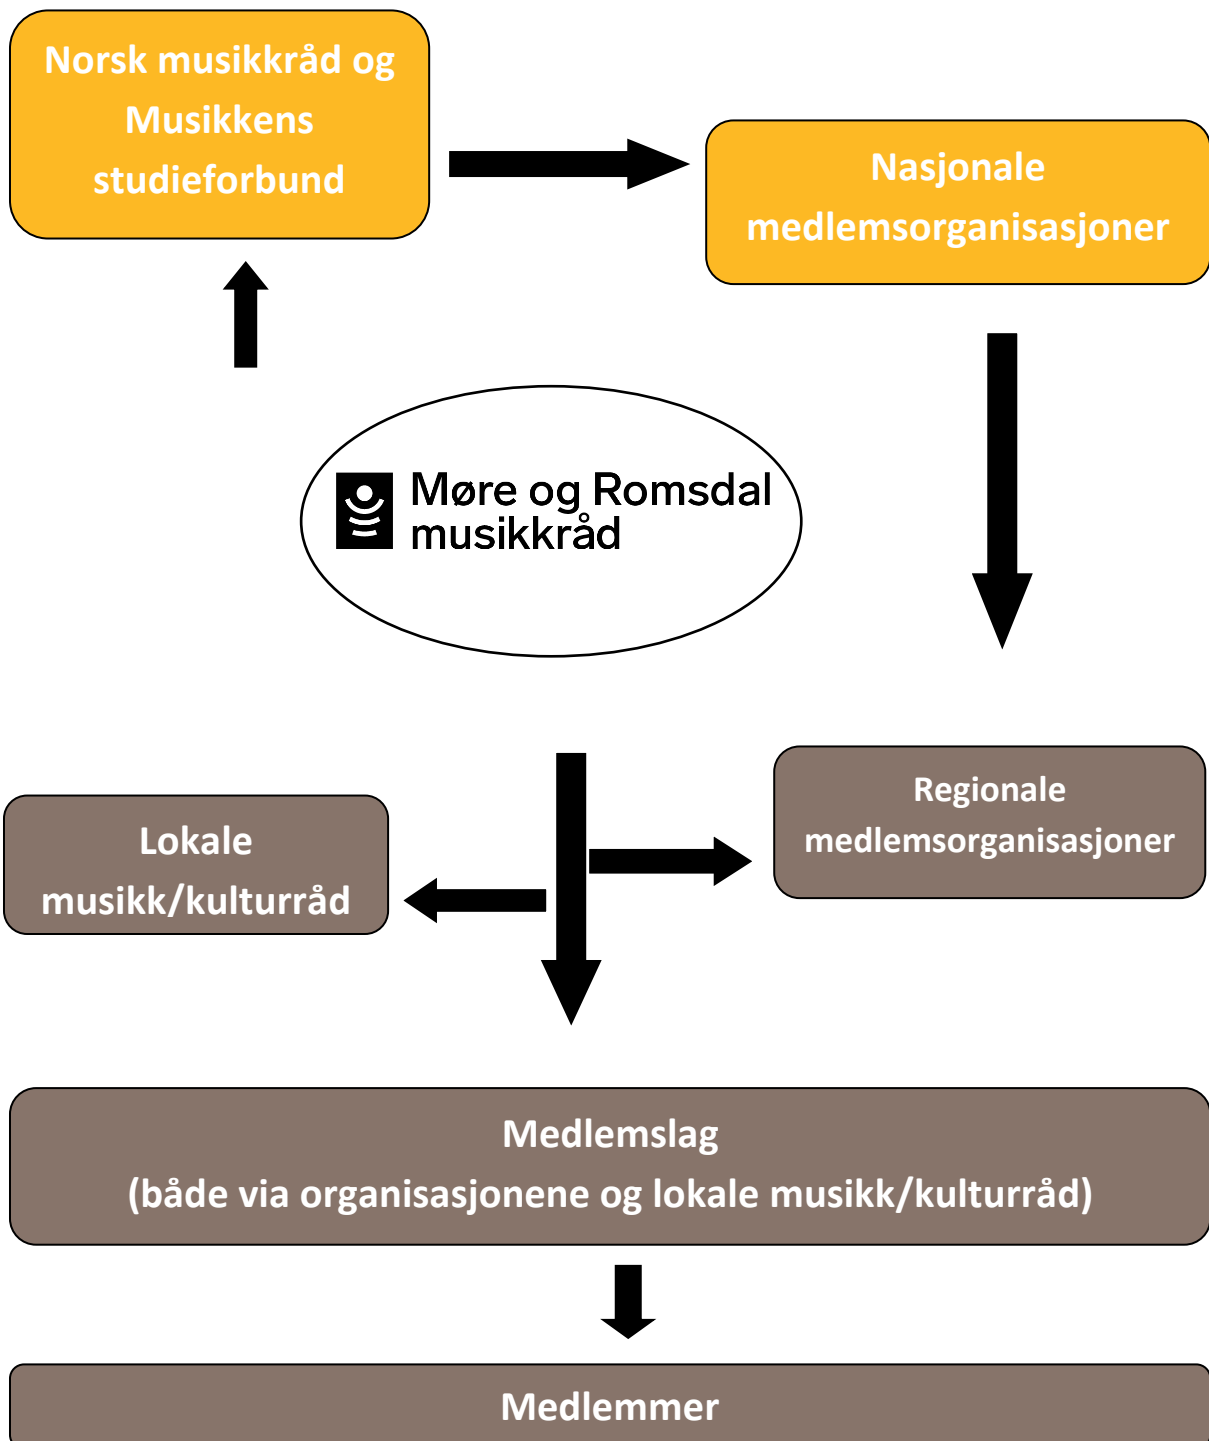

ORGANISASJONSKART

www.musikk.no